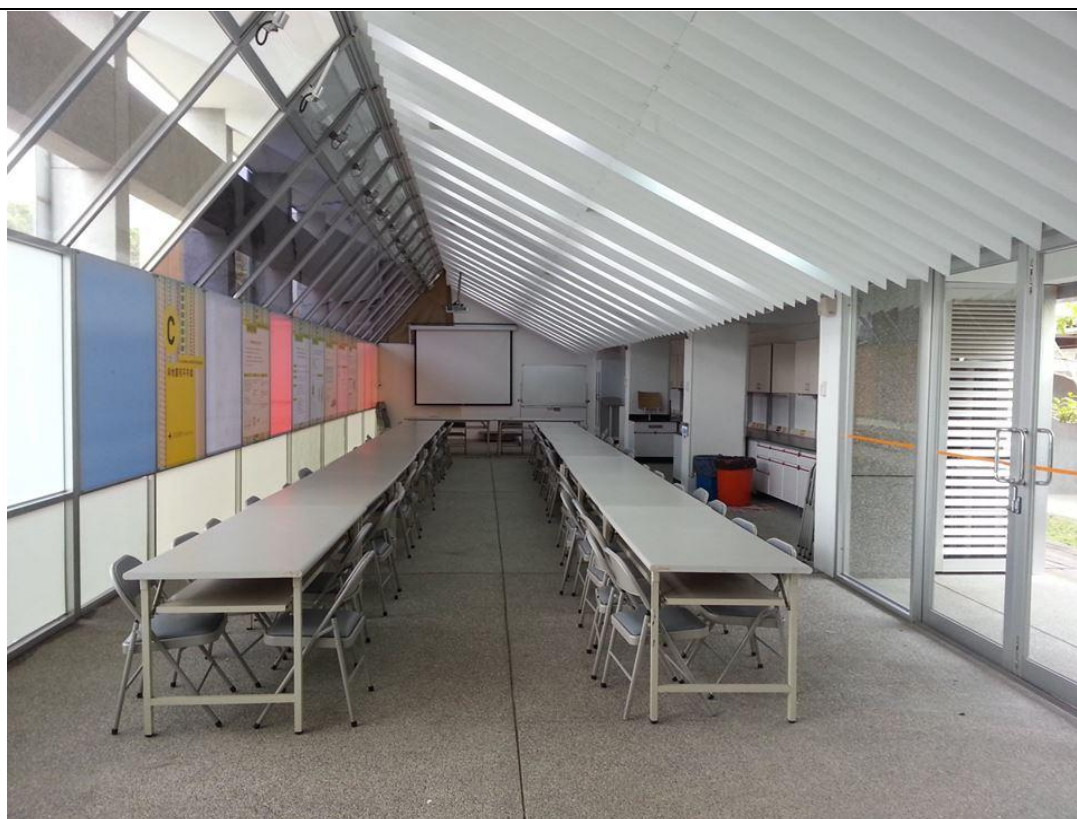

921 地震教育園區演講廳位於重建館地下樓，提供 120 個階梯型座位(附寫字板)，適合研習、會議及演講之進行。每一小時之使用費為 1,500 元。

921 地震教育園區研習教室位於重建館一樓，提供 80 個座位，適合研習、會議及分組實作之進行。每一小時之使用費為 1,000 元。